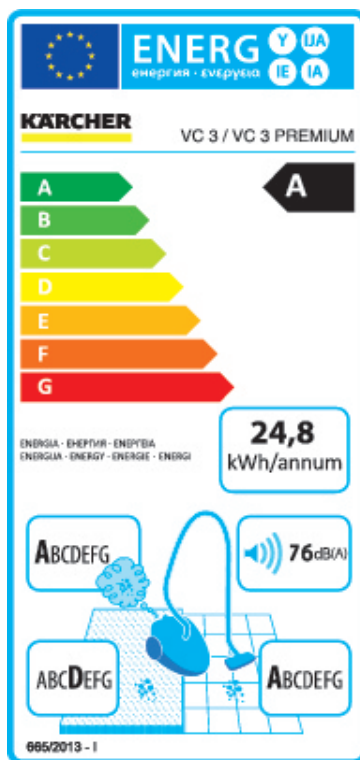

Kärcher

Model č.		VC 3 *EU
Třída energetické účinnosti		A
Roční spotřeba energie	kWh / rok	24,8
Přibližná hodnota roční spotřeby energie (v kWh za rok) na základě 50 cyklů čištění. Skutečná roční spotřeba energie bude záviset na tom, jak je spotřebič používán.		
Třída účinnosti čištění pro koberce		D
Třída účinnosti čištění pro tvrdé podlahy		A
Třída emisí prachu vysavače		A
Hladina akustického výkonu	dB(A)	76
Jmenovitý příkon	W	700
Objednací číslo		1.198-125.0

Datum vytvoření tabulky: 08/2017

Rádi Vám poradíme:

Head Office Germany
Alfred Kärcher GmbH & Co. KG
Alfred-Kärcher-Straße 28–40
71364 Winnenden
Phone +49 7195-14-0
Fax +49 7195-14-2212
www.kaercher.com